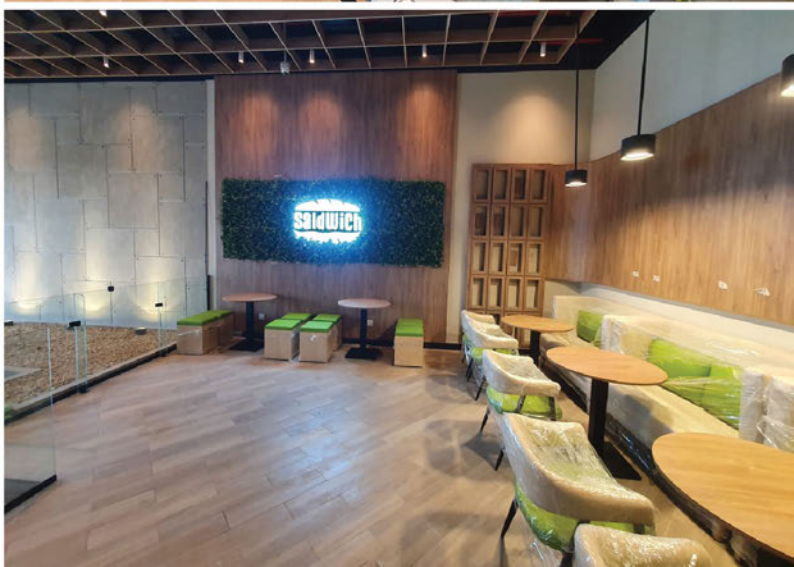

الأثاث والتصميم الداخلي
Furniture and Interior Design

الخزائن
Cabinetry

مشاريعنا

OUR
PROJECTS

FULL SET WOOD FURNISHING
WALL CLADDING, FRIDGE
CABINET, COUNTERS, STAIRS
LOCATION : ALKHOBAR, DHAHRAN.

مجموعة كاملة من الأثاث الخشبي،
تكسية الجدران، الخزائن، الكاونترات،
السلالم
الموقع: الخبر، الظهران.